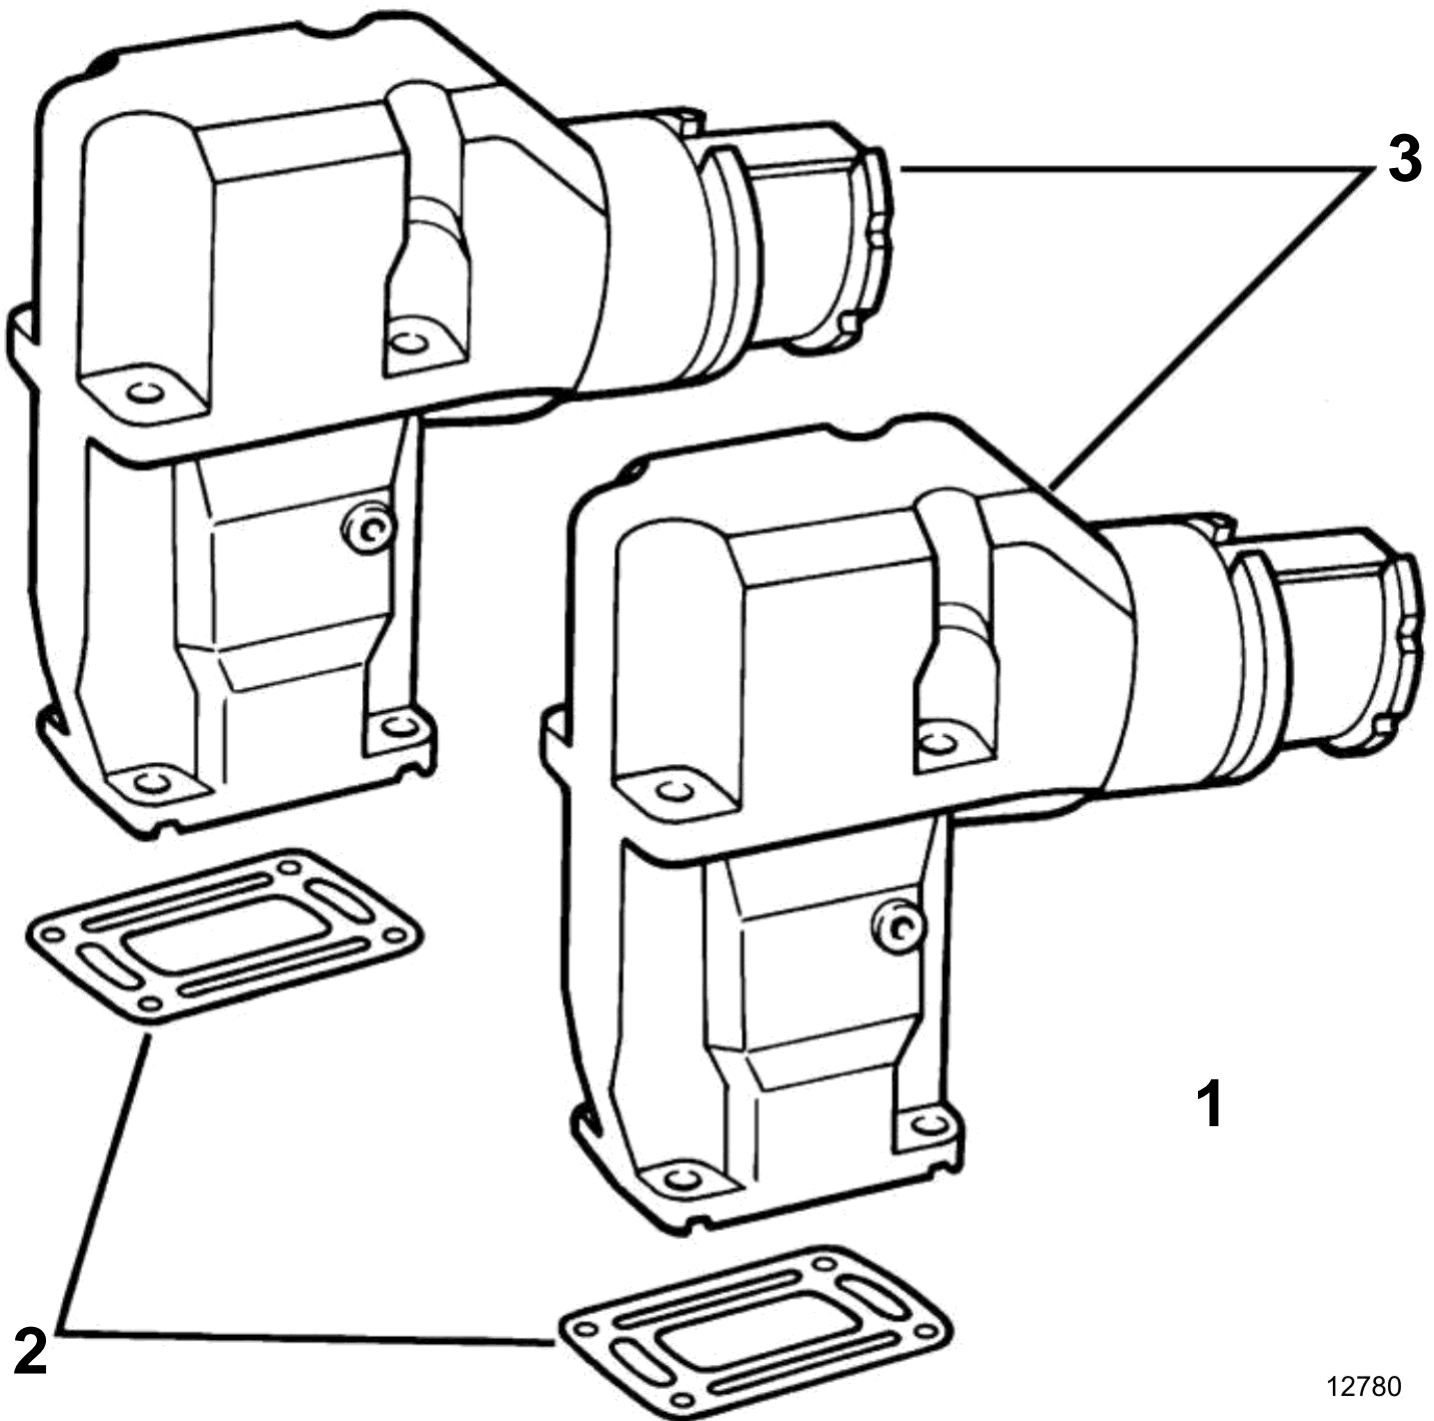

5.7GLPLKA, 5.7GLPLKD, 5.7GLPLKE, 5.7GLPLKR, 5.7GSPLKD, 5.7GSPLKE, 5.7GLIPLKDCE, 5.7GIPLKDCE, 5.7GIPLKECE, 5.7GSICPLKD, 5.7GSIPLKDCE, 5.7GSIPLKE

12780

5.7GLPLKA, 5.7GLPLKD, 5.7GLPLKE, 5.7GLPLKR, 5.7GSPLKD, 5.7GSPLKE, 5.7GLIPLKDCE, 5.7GIPLKDCE, 5.7GIPLKECE, 5.7GSICPLKD, 5.7GSICPLKDCE, 5.7GSIPLKE

REF	PART NO.	QTY	DESCRIPTION	SEE SEC.	NOTES
1		1	Exhaust riser		
2	3850496	2	<ul style="list-style-type: none"> <li>• Gasket</li> <li>• Bulletin P-25-1-1</li> </ul>	P-25-1-1-EN	Riser Gasket Replaced
3	3856484	2	<ul style="list-style-type: none"> <li>• Kit</li> </ul>		